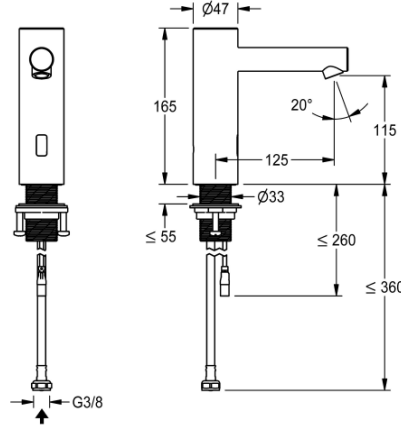

KWC F7E Elektronik-Standventil

Modell-Linie: F7 | F7EV1001
Wascharmaturen | Elektronische Armaturen

KWC-Nr.

3600001255

NEW

F7E Standventil DN 15 für Waschanlagen, opto-elektronisch gesteuert. Zum Anschluss an vorgemischtes Warmwasser oder Kaltwasser mittels Schlauch und Sieb. Steuerelektronik, Magnetventil und Sensor im Edelstahlgehäuse, Oberfläche gebürstet, Auslaufhöhe 115 mm und Ausladung 125 mm. Winkelverstellbarer und diebstahlhemmender Luftsprudler mit integriertem Durchflussmengenregler 5,7 l/min. Aktivierte Hygienespülung 24 Stunden nach letzter Betätigung, Sicherheitsabschaltung bei Dauerreflexion und Speicherung von

Technische Daten

mit Rückflussverhinderer
A3000 open-kompatibel
Voreinstellung Hygienespülung
Drucklos
mit Filter
Funktionsprinzip
Hygienespülung
Nennweite
Anschlussgröße
Schließmechanismus
Material Armatur
Mindestfließdruck
Art der Mischung
Parametrierung
Zugstangen-Ablaufgamitur
Anschlussspannung
Position des Elektroanschlusses
Art der Spannungsversorgung
mit Rosetten/Abdeckplatte
Sicherheitsabschaltung
Schallschutz
Auslauf
Oberflächenbehandlung

nein
ja
24 Stunden nach der letzten Betätigung
nein
ja
elektronisch selbstschließend
ja
DN 15
G 3/8
Oberteil nicht keramisch
Edelstahl
1 bar
nein
Fernbedienung
nein
6,75 / 12 V DC / A3000 open
von unten
sonstige
nein
ja
nein
fest
gebürstet